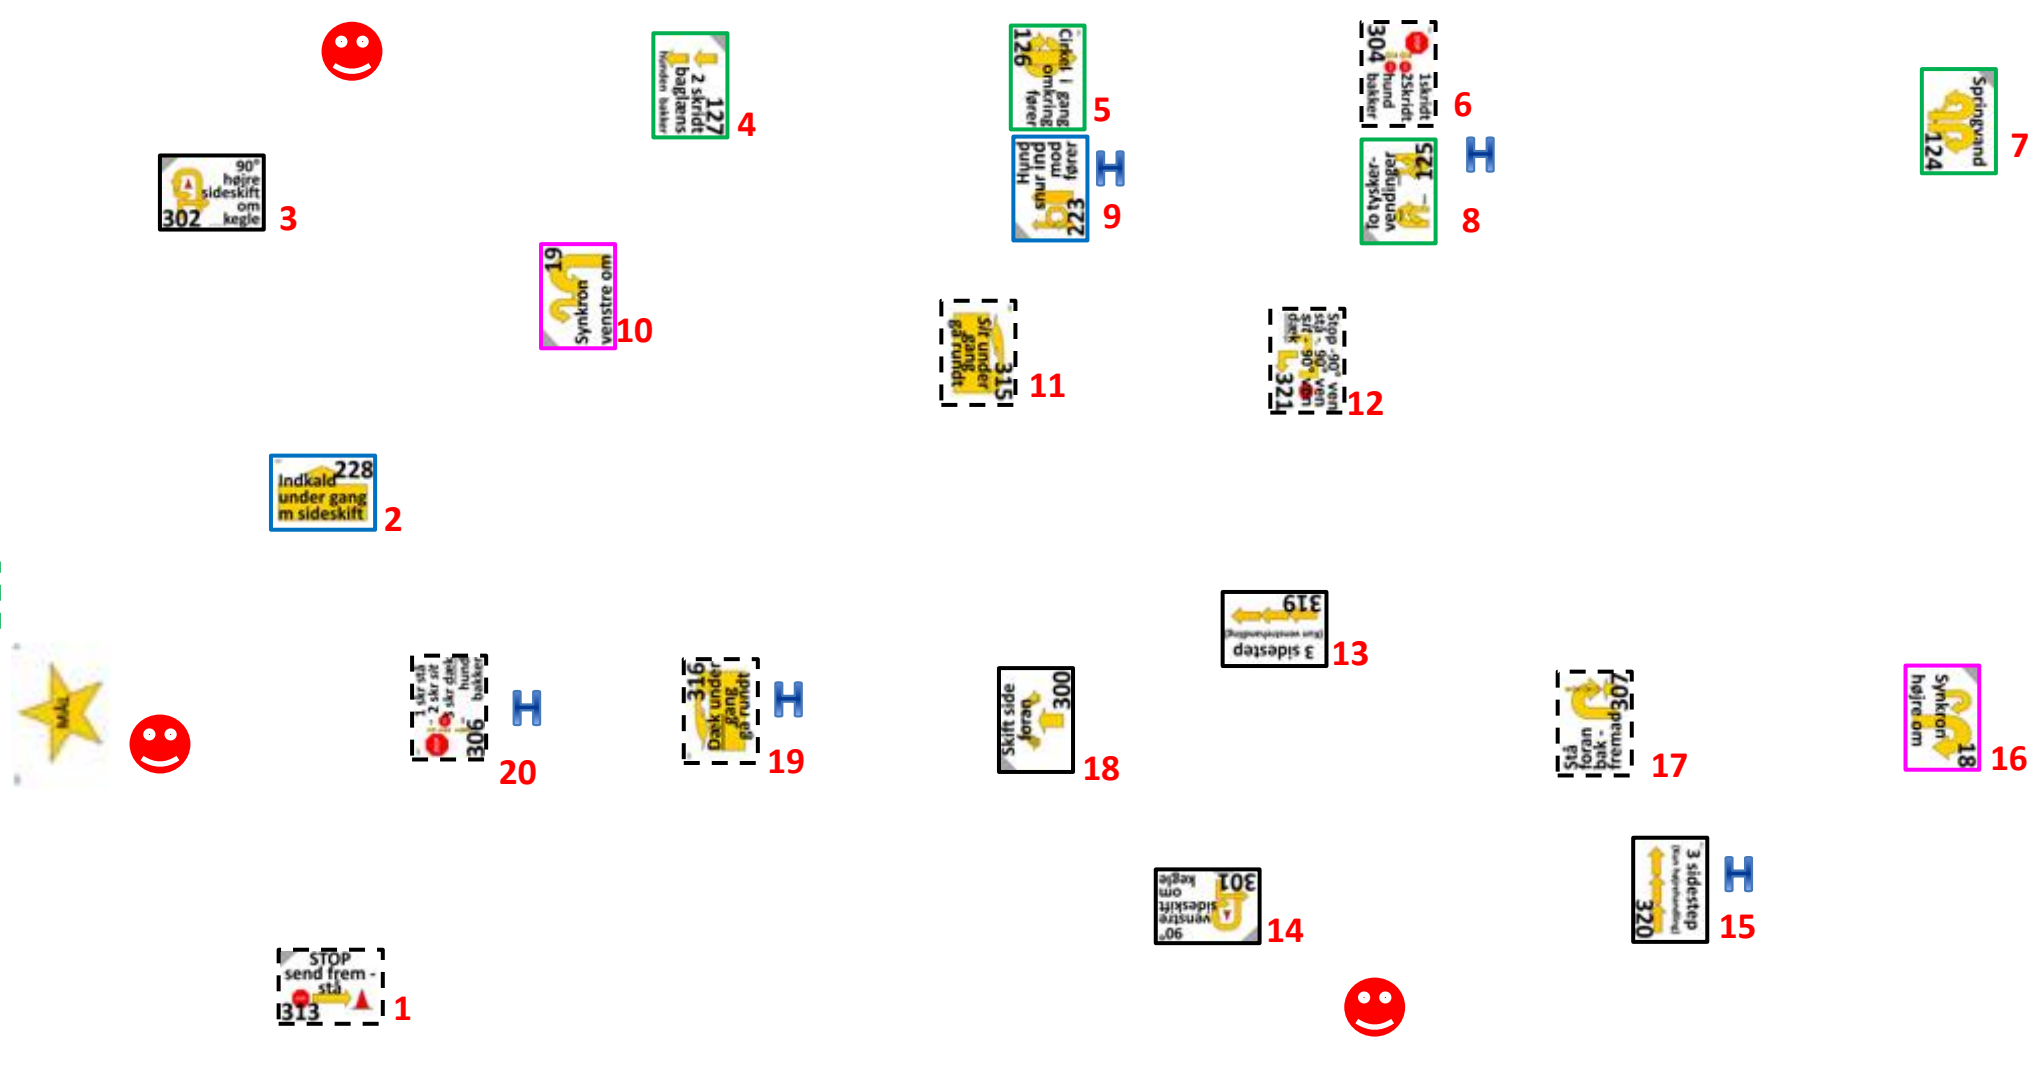

18
Synkron
højre om 4

Tulipan
20 10

13
Tysker-
vending 16

Hund bagved
rundt 3
123

5
212
Stå
gå fra H

8-tal med
sideskift
bagved 9
227

11
222
2 skridt
til venstre H

15
223
Hund
snur ind
mod
fører

18
44
Hund snur
rundt

1
229
2
Skift side
bag-
ved H

7
19
19
Synkron
venstre om

13
124
Springvand

19
126
Cirkel i gang
omkring
fører

Skilt nr.	1	2	3	4	5	6	7	8	9	10	11	12	13	14	15	16	17	18	19	20
Øvelse.nr.	226	215	123	18	212	228	19	214	227	20	222	122	124	216	223	13	127	44	126	

Skilt nr.	1	2	3	4	5	6	7	8	9	10	11	12	13	14	15	16	17	18	19	20
Øvelse.nr.	313	228	302	127	126	304	124	125	223	19	315	321	319	301	320	18	307	300	316	306

START

Skilt nr.	1	2	3	4	5	6	7	8	9	10	11	12	13	14	15	16	17	18	19	20
Øvelse.nr.	313	228	302	127	126	216	124	125	223	19	214	3	221	301	222	109	300			