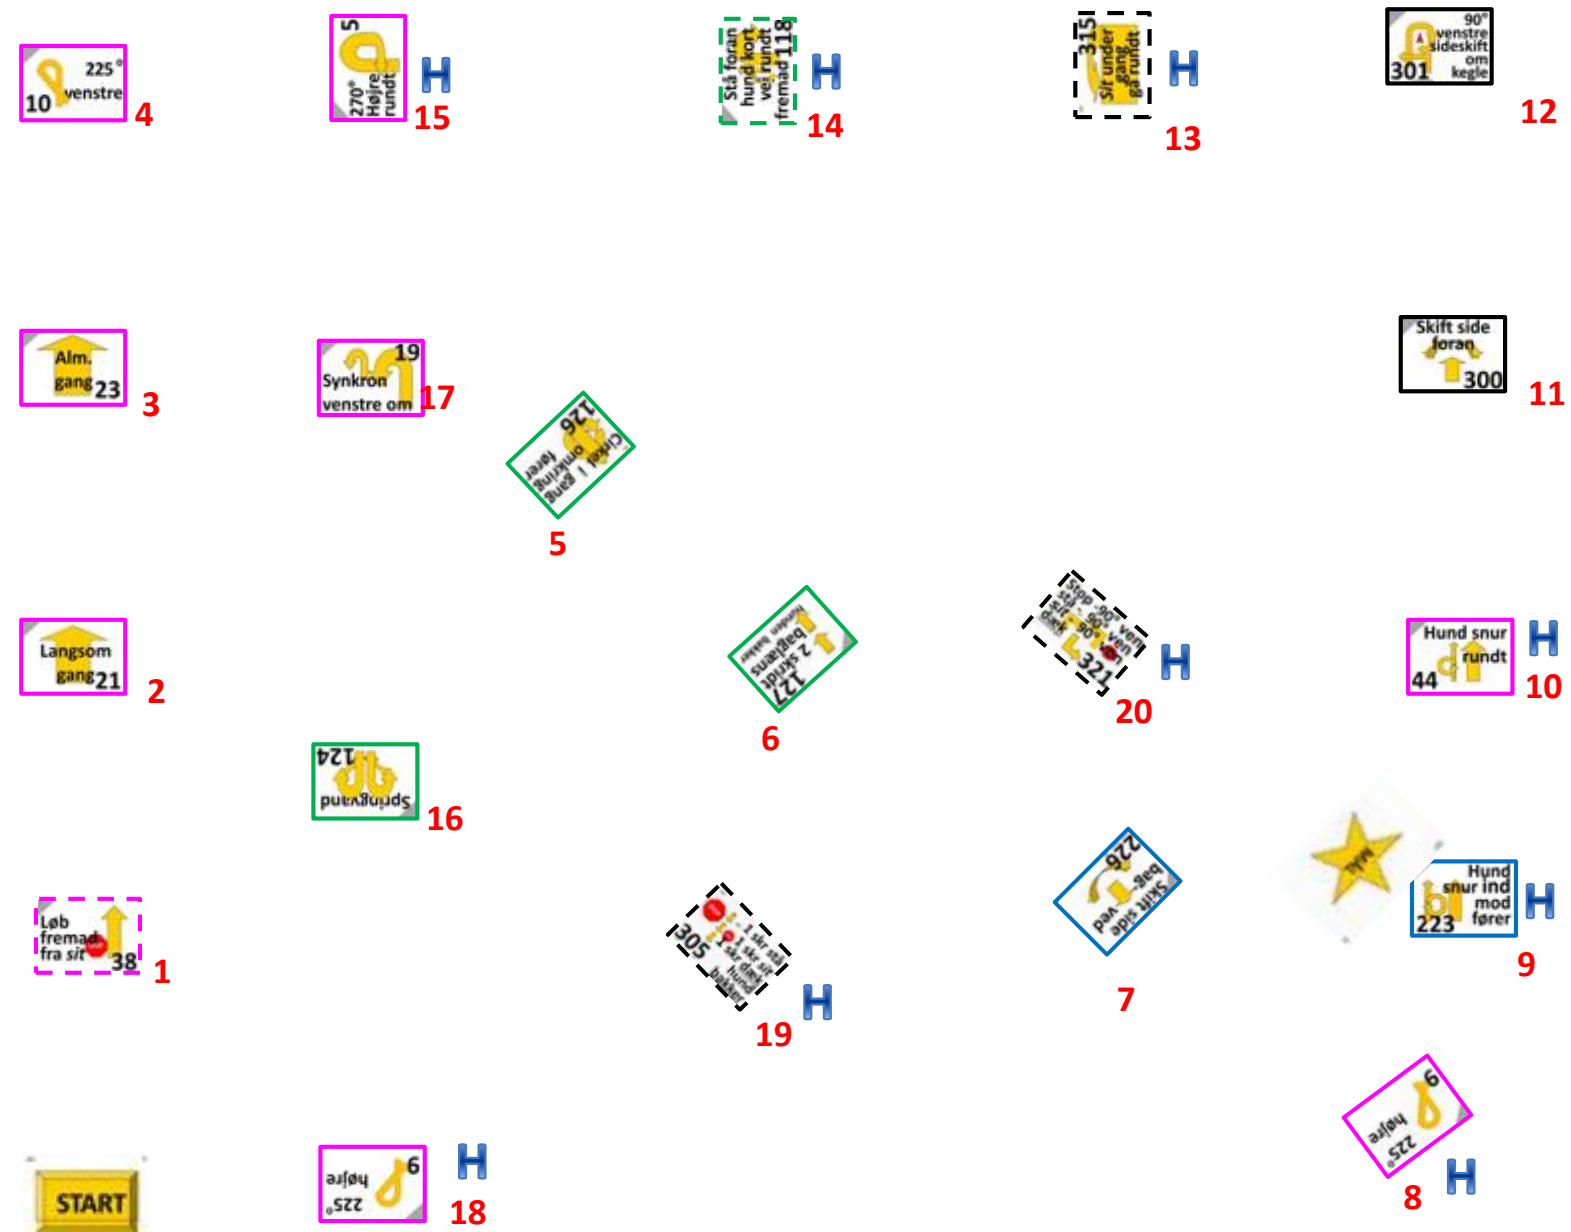

10

1

7

9

8

Skilt nr.	1	2	3	4	5	6	7	8	9	10	11	12	13	14	15	16	17	18	19	20
Øvelse.nr.	38	21	23	10	33	14	45	9	43	44	47	5	39							

Skit nr.	1	2	3	4	5	6	7	8	9	10	11	12	13	14	15	16	17	18	19	20
Øvelse.nr.	38	21	23	10	115	14	126	9	117	44	127	5	120	124	42					

121 1 skridt stå 1 skridt sit 1 skridt dæk 19

7 126 Hund i renne fører 7

121 1 skridt stå 1 skridt sit 1 skridt dæk 19

121 1 skridt stå 1 skridt sit 1 skridt dæk 19

START

225° højre 9 8

Skilt nr.	1	2	3	4	5	6	7	8	9	10	11	12	13	14	15	16	17	18	19	20
Øvelse.nr.	38	21	23	10	115	14	126	9	223	44	215	5	120	123	4	214	122	226	121	

Skilt nr.	1	2	3	4	5	6	7	8	9	10	11	12	13	14	15	16	17	18	19	20
Øvelse.nr.	38	21	23	10	126	127	226	9	223	44	300	301	315	118	5	124	19	9	305	321

Skilt nr.	1	2	3	4	5	6	7	8	9	10	11	12	13	14	15	16	17	18	19	20
Øvelse.nr.	22	21	23	10	126	127	226	9	223	44	300	301	214	118	5	124	117			